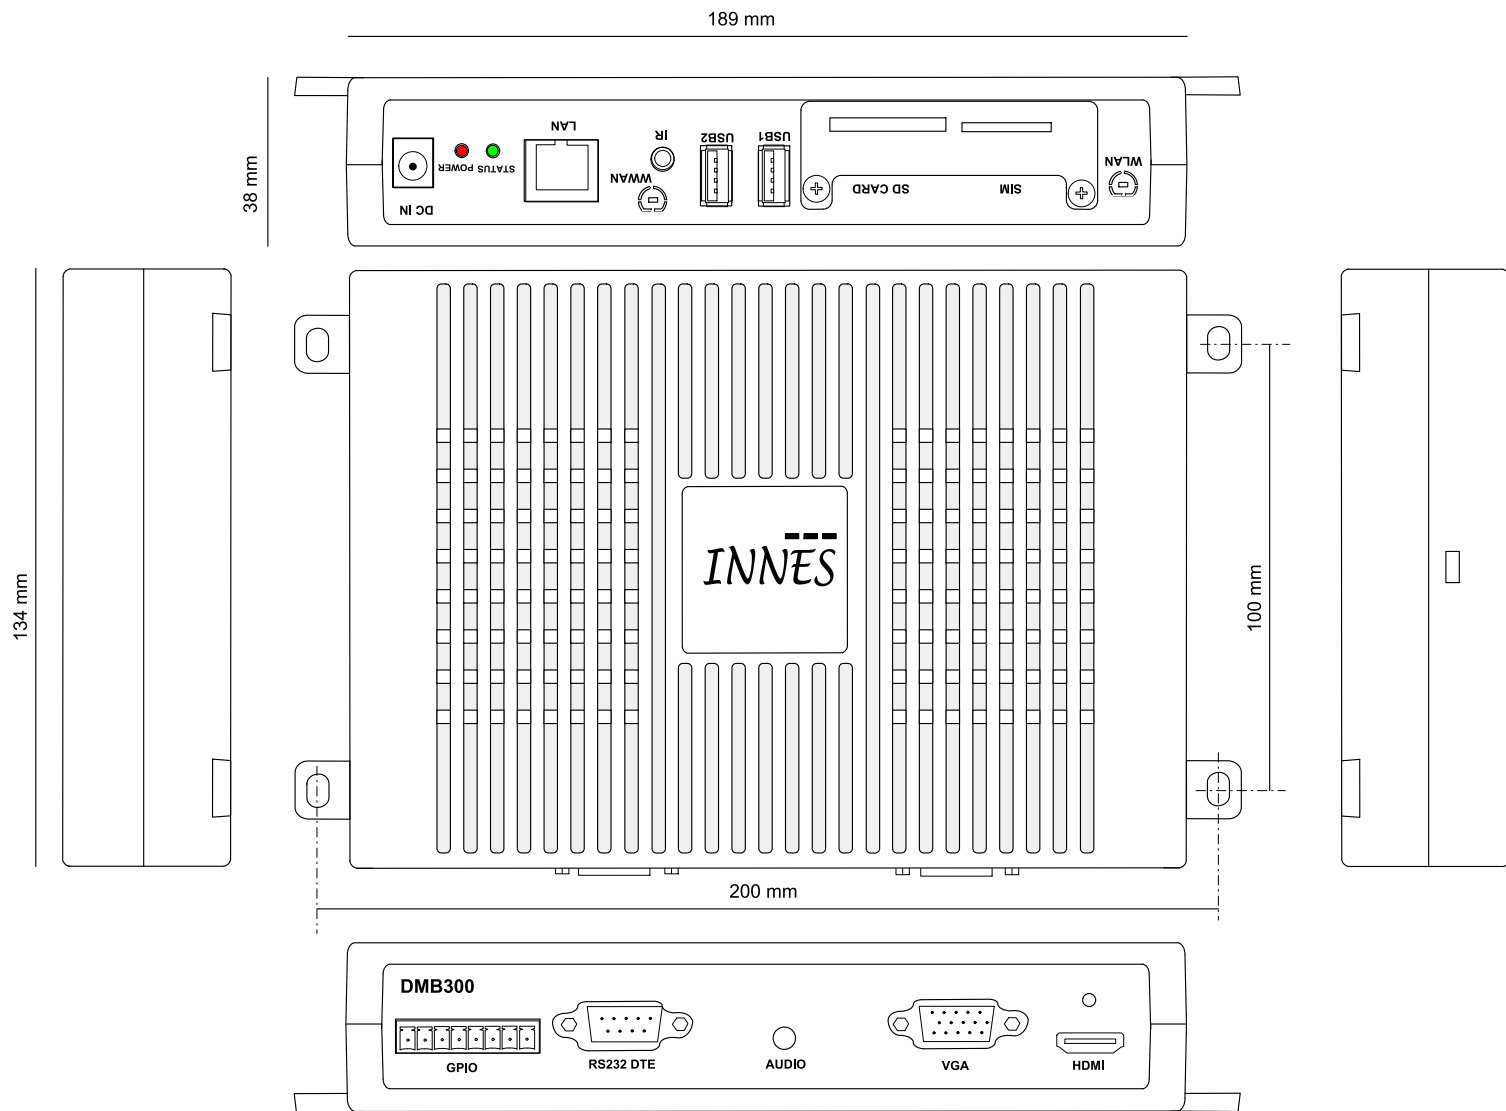

16/9 : 1024x576~1920x1080

4/3 : 800x600~1024x768

Sortie audio :

Jack 3.5 R+L stereo

Sortie video :

1x HDMI

1x VGA

Réseau :

1x Ethernet 10/100/1000 BaseT

Option Wifi 802.11 b/g

Option GPRS/EDGE/HSDPA Modem

Alimentation :

12V DC

Environnement :

Température : 0~45°C

Caractéristiques

mécaniques :

Poids : 0,7 kg

Dimensions (WxHxD) : 191x139x40 mm

Garantie :

3 ans (pièces et main d'oeuvre)

Constructeur :

Innes

Information de commande