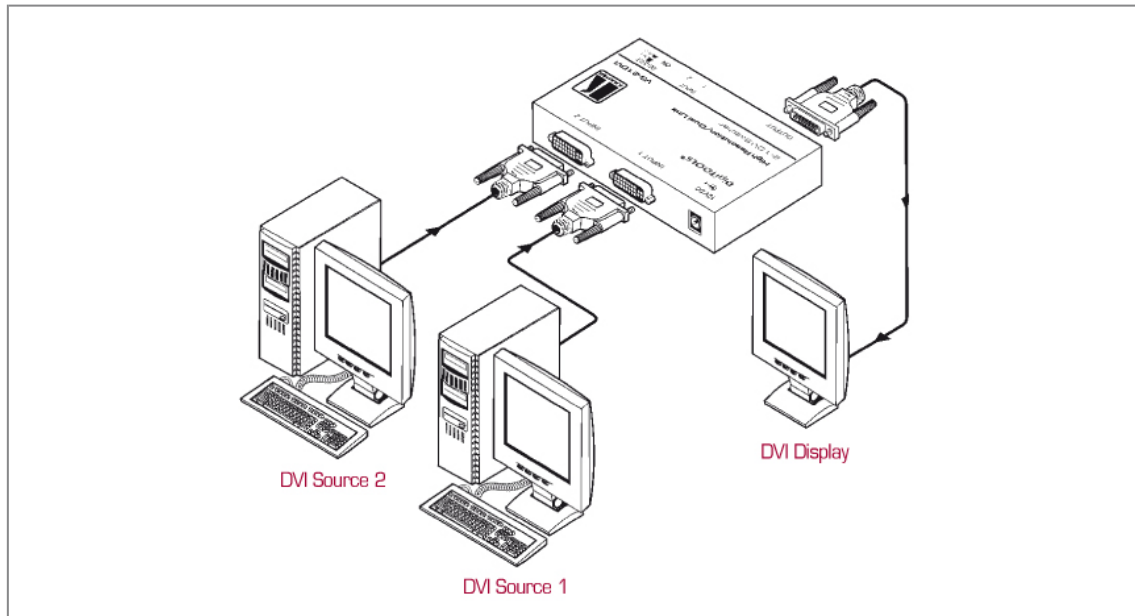

VS-21DVI

Sélecteur DVI 2x1

Le **VS-21DVI** est un sélecteur haute performances pour les signaux vidéo DVI-D. il commute l'une des 2 entrées vers une sortie unique. Utilisez les câbles Kramer Dual Link pour les meilleurs résultats.

VS-21DVI

FEATURES

- **Taux de transfert max** - 3 Gbits/sec. Dual Link.
- **Entrées/sortie** - Signaux DVI-D sur connecteurs DVI-I.
- **Taille Compacte** - Fait partie de la famille de solutions compactes, de haute qualité à faible coût Kramer TOOLS™.

TECHNICAL SPECIFICATIONS

ENTREES:	2 x DVI Dual Link, DVI 1.0.
SORTIE:	1 x DVI Dual Link, DVI 1.0.
BANDE PASSANTE (- 3.3 Gbits/sec. 3dB):	
ALIMENTATION:	12 VDC, 300mA.
DIMENSIONS:	12cm x 7.5cm x 2.5cm, L, I, H.
POIDS:	0.3kg. (0.66 lbs.).
ACCESSOIRES:	Alimentation, système de fixation
OPTIONS:	Kits adaptateur de rack 19" RK-T1, RK-T3.