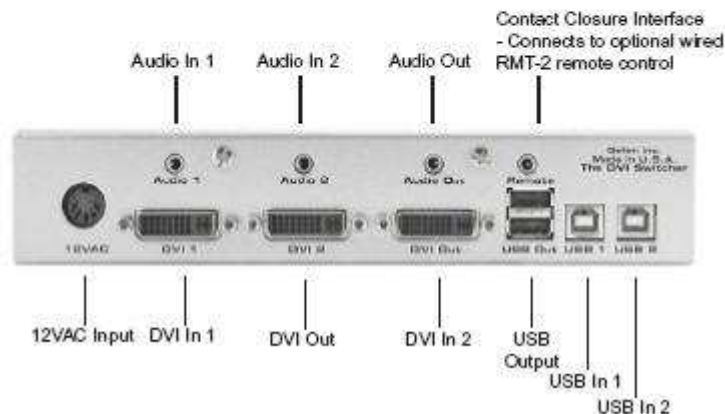

Sélecteur DVI Single Link 4E/1S -1920x1200 GF-441N

SPECIFICATIONS

Bande Passante	1.65GHz
Signal Vidéo Entrée	1.2 volts p-p
Signal DDC Entrée	5 volts p-p (TTL)
Résolution Single Link	1920x1200@60hz
Connectique E/S DVI	DVI-I
Connectique Entrée USB 1.1	Type "B"
Connectique Sortie USB 1.1	Type "A"
Consommation	18 Watts (max.)
Alimentation	12 VAC
Dimensions	4"D x 8"W x 1.75"H
Taille Rackable	1U
Poids à l'Expédition	3,5 Kg

CARACTERISTIQUES

- Economie sur l'équipement hardware
- Gain de place sur votre bureau
- Gain en temps et en productivité
- Très haute résolution de 1920x1200@60Hz
- Aucune perte en qualité d'image
- Utilisation PC/Mac avec clavier/souris USB
- Sélection facile entre chacune des 2 sources DVI
- Sélection entre 2 DVI, USB 1.1 et son.
- Rackable 1U