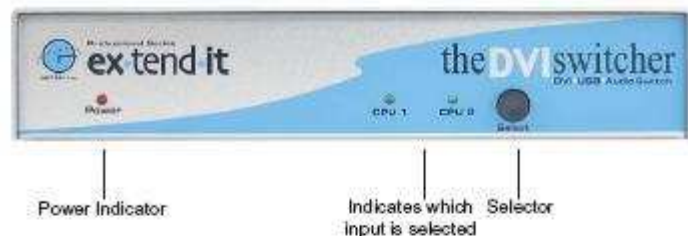

Sélecteur DVI Single Link 4E/1S -1920x1200 GF-441N

SPECIFICATIONS

Bande Passante	1.65GHz
Signal Vidéo Entrée	1.2 volts p-p
Signal DDC Entrée	5 volts p-p (TTL)
Résolution Single Link	1920x1200@60hz
Connectique E/S DVI	DVI-I
Connectique Entrée USB 1.1	Type "B"
Connectique Sortie USB 1.1	Type "A"
Consommation	18 Watts (max.)
Alimentation	12 VAC
Dimensions	4"D x 8"W x 1.75"H
Taille Rackable	1U
Poids à l'Expédition	3,5 Kg

CARACTERISTIQUES

- Economie sur l'équipement hardware
- Gain de place sur votre bureau
- Gain en temps et en productivité
- Très haute résolution de 1920x1200@60Hz
- Aucune perte en qualité d'image
- Utilisation PC/Mac avec clavier/souris USB
- Sélection facile entre chacune des 2 sources DVI
- Sélection entre 2 DVI, USB 1.1 et son.
- Rackable 1U