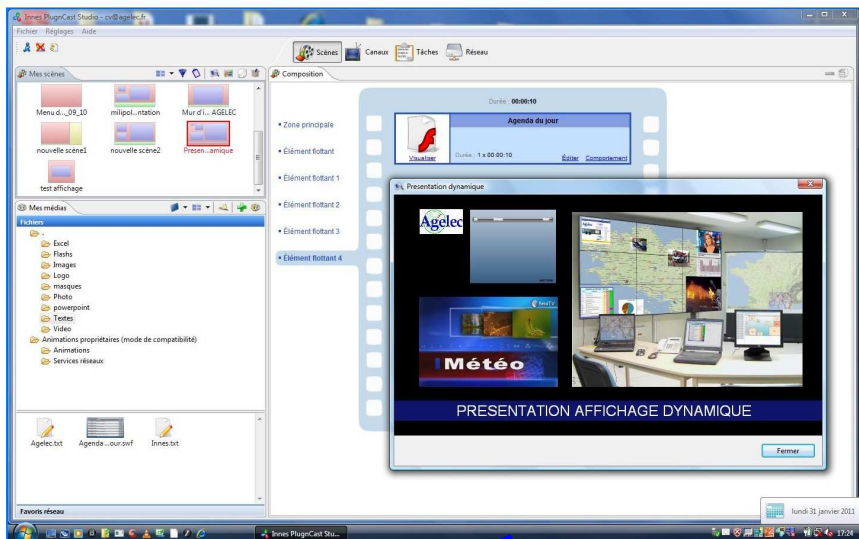

### PlugCast Studio :

Créer vos contenus multimédia «en plein écran» ou «en mosaïque»

## Solutions d'Affichage Dynamique

Une Plateforme puissante pour la diffusion de votre propre chaîne de Télévision

### PlugCast Server :

Ordonner / Planifier / Diffuser vers le réseau de moniteurs d'affichage suivant des plages horaires et des canaux TV

Internet / Intranet / VPN

## DIFFUSION

Affichage sur « moniteurs ou mur d'images » des informations multimédia avec gestion audio, mise en veille des écrans ...